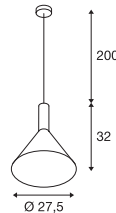

133310 169

133320 169

133310 169

PHELIA 25
PD, E27

SOCKET INSIDE  < 23 W

  
IP 20 200

220-240 V ~ 50/60 Hz
Materiaal: aluminium

- Textielkabel

E27 < 23 W

LED E27 | 13,2 W | 220°
2700 K | 1300 lm | EEK=F
13 kWh / 1000 h

Art. nr. 1005302

Variant	Art. nr.
1xE27	
 zwart/goud	1002949
1xE27	
 zwart/wit	133310

PHELIA 30
PD, E27

SOCKET INSIDE  < 23 W

  
IP 20 200

220-240 V ~ 50/60 Hz
Materiaal: aluminium

- Textielkabel

E27 < 23 W

LED E27 | 7,5 W | 320°
2700 K | 800 lm | EEK=F
8 kWh / 1000 h

Art. nr. 1005268

Variant	Art. nr.
1xE27	
 zwart/goud	1002950
1xE27	
 zwart/wit	133320