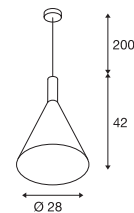

133310 169

133320 169

133310 169

PHELIA 25
PD, E27

SOCKET INSIDE  < 23 W

  
IP 20 200

220-240 V ~ 50/60 Hz
Materiaal: aluminium

- Textielkabel

E27 < 23 W

LED E27 | 13,2 W | 220°
2700 K | 1300 lm | EEK=F
13 kWh / 1000 h

Art. nr. 1005302

Variant	Art. nr.
1xE27	
 zwart/goud	1002949
1xE27	
 zwart/wit	133310

PHELIA 30
PD, E27

SOCKET INSIDE  < 23 W

  
IP 20 200

220-240 V ~ 50/60 Hz
Materiaal: aluminium

- Textielkabel

E27 < 23 W

LED E27 | 7,5 W | 320°
2700 K | 800 lm | EEK=F
8 kWh / 1000 h

Art. nr. 1005268

Variant	Art. nr.
1xE27	
 zwart/goud	1002950
1xE27	
 zwart/wit	133320